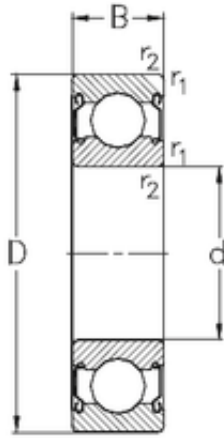

INA BRAINGS SALES JAPAN CO.,LTD.

100 mm x 150 mm x 24 mm NKE 6020-2Z deep groove ball bearings

Bearing No. 6020-2Z

Size	100x150x24 mm
Bore Diameter	100 mm
Outer Diameter	150 mm
Width	24 mm
d	100 mm
D	150 mm
B	24 mm
C	24 mm
r1 min.	1,5 mm
r2 min.	1,5 mm
Weight	1,26 Kg
Basic dynamic load rating (C)	60 kN
Basic static load rating (C0)	54 kN

6020-2Z Bearing 2D drawings and 3D CAD models