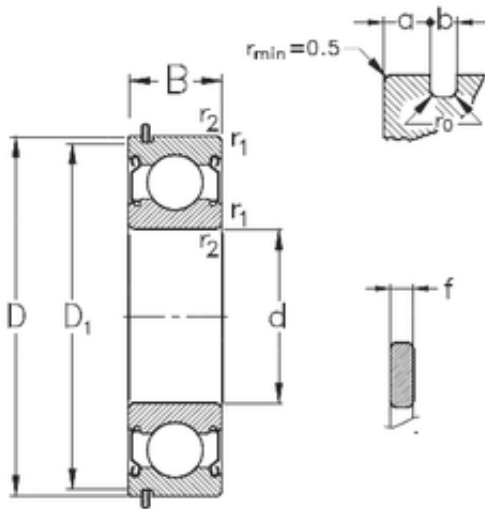

# INA BRAINGS SALES JAPAN CO.,LTD.

100 mm x 150 mm x 24 mm NKE 6020-2Z-NR  
deep groove ball bearings

Bearing No. 6020-2Z-NR

Size	100x150x24 mm
Bore Diameter	100 mm
Outer Diameter	150 mm
Width	24 mm
d	100 mm
D	150 mm
B	24 mm
C	24 mm
a	4,9 mm
b	3,1 mm
f	2,82 mm
r1 min.	1,5 mm
r2 min.	1,5 mm
D1	145,24 mm
D2	159,7 mm
Weight	1,26 Kg
Basic dynamic load rating (C)	60 kN
Basic static load rating (C0)	54 kN

6020-2Z-NR Bearing 2D drawings and 3D CAD models