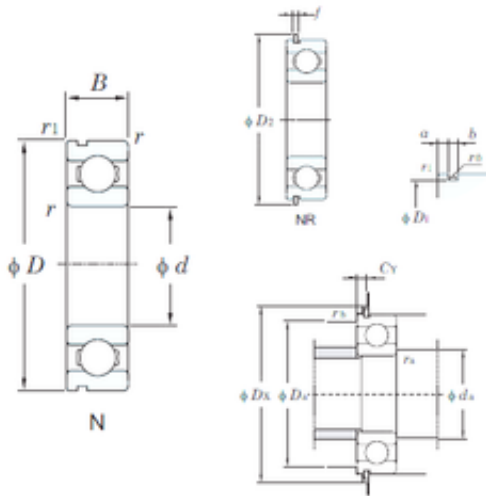

INA BRAINGS SALES JAPAN CO.,LTD.

100 mm x 150 mm x 24 mm KOYO 6020N deep groove ball bearings

Bearing No. 6020N

Size	100x150x24 mm
Bore Diameter	100 mm
Outer Diameter	150 mm
Width	24 mm
d	100 mm
D	150 mm
B	24 mm
C	24 mm
a	3,71 mm
b	3,25 mm
f	2,77 mm
r min.	1,5 mm
r0 max.	0,6 mm
r1 min.	0,5 mm
D1	145,24 mm
D2	159,7 mm
da min.	108 mm
Da max.	142 mm
Weight	1,25 Kg
Basic dynamic load rating (C)	60,2 kN
Basic static load rating (C0)	54,2 kN
(Grease) Lubrication Speed	4300 r/min
(Oil) Lubrication Speed	5100 r/min

6020N Bearing 2D drawings and 3D CAD models