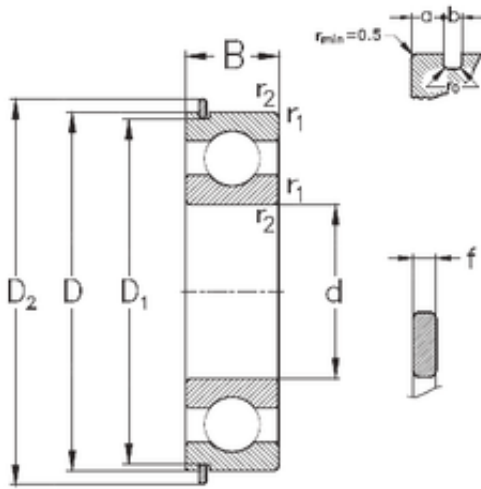

INA BRAINGS SALES JAPAN CO.,LTD.

100 mm x 150 mm x 24 mm NKE 6020-Z-N
deep groove ball bearings

Bearing No. 6020-Z-N

Size	100x150x24 mm
Bore Diameter	100 mm
Outer Diameter	150 mm
Width	24 mm
d	100 mm
D	150 mm
B	24 mm
C	24 mm
a	4,9 mm
b	3,1 mm
f	2,82 mm
r1 min.	1,5 mm
r2 min.	1,5 mm
D1	145,24 mm
D2	159,7 mm
Weight	1,26 Kg
Basic dynamic load rating (C)	60 kN
Basic static load rating (C0)	54 kN

6020-Z-N Bearing 2D drawings and 3D CAD models