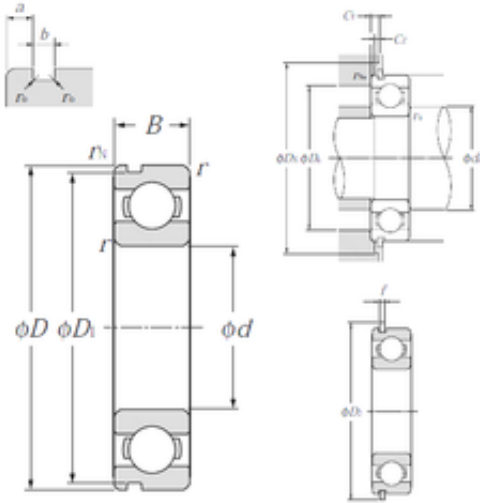

INA BRAINGS SALES JAPAN CO.,LTD.

10 mm x 22 mm x 6 mm NTN 6900NR deep groove ball bearings

Bearing No. 6900NR

6900NR Bearing 2D drawings and 3D CAD models

Size	10x22x6 mm
Bore Diameter	10 mm
Outer Diameter	22 mm
Width	6 mm
d	10 mm
D	22 mm
B	6 mm
C	6 mm
rn	0,3 mm
a	1,05 mm
b	0,8 mm
f	0,7 mm
r min.	0,3 mm
r0 max.	0,2 mm
D1	20,8 mm
D2	24,8 mm
da min.	12 mm
da max	13 mm
Da max.	20 mm
ra max.	0,3 mm
Dx	25,5 mm
Cy	1,5 mm
Cz	0,7 mm
rn	0,3 mm
Weight	0,009 Kg

INA BRAINGS SALES JAPAN CO.,LTD.

Basic dynamic load rating (C)	2,7 kN
Basic static load rating (C0)	1,27 kN
(Grease) Lubrication Speed	30 000 r/min
(Oil) Lubrication Speed	36 000 r/min