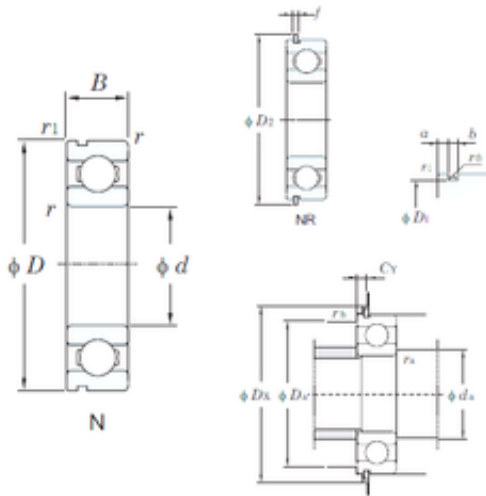

INA BRAINGS SALES JAPAN CO.,LTD.

50 mm x 90 mm x 20 mm KOYO 6210N deep groove ball bearings

Bearing No. 6210N

6210N Bearing 2D drawings and 3D CAD models

Size	50x90x20 mm
Bore Diameter	50 mm
Outer Diameter	90 mm
Width	20 mm
d	50 mm
D	90 mm
B	20 mm
C	20 mm
a	3,28 mm
b	2,85 mm
f	2,41 mm
r min.	1,1 mm
r0 max.	0,6 mm
r1 min.	0,5 mm
D1	86,79 mm
D2	96,5 mm
da min.	56,5 mm
Da max.	83,5 mm
Weight	0,463 Kg
Basic dynamic load rating (C)	35,1 kN
Basic static load rating (C0)	23,3 kN
(Grease) Lubrication Speed	7100 r/min
(Oil) Lubrication Speed	8500 r/min