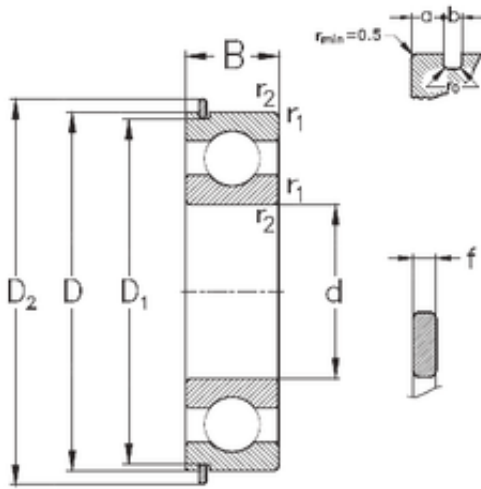

# INA BRAINGS SALES JAPAN CO.,LTD.

65 mm x 140 mm x 33 mm NKE 6313-NR deep groove ball bearings

Bearing No. 6313-NR

Size	65x140x33 mm
Bore Diameter	65 mm
Outer Diameter	140 mm
Width	33 mm
d	65 mm
D	140 mm
B	33 mm
C	33 mm
a	4,9 mm
b	3,1 mm
f	2,82 mm
r1 min.	2,1 mm
r2 min.	2,1 mm
D1	135,23 mm
D2	149,7 mm
Weight	2,13 Kg
Basic dynamic load rating (C)	93 kN
Basic static load rating (C0)	60 kN

6313-NR Bearing 2D drawings and 3D CAD models